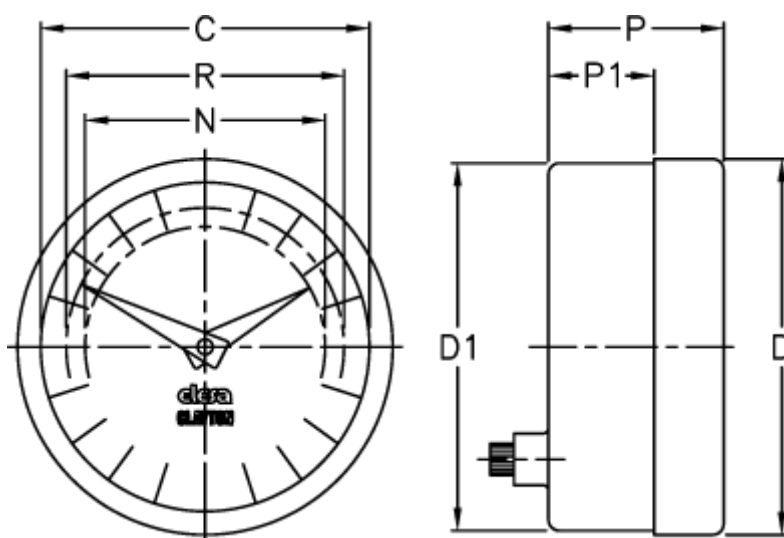

Varenummer: 2307074031
Beskrivelse: E+G Indikator
PA11-0012-D

Mål

C = 42
D = 49.8
d1 = 48.2
N = 30
P = 30
P1 = 23
R = 37